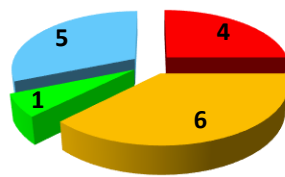

I NUMERI della PARTITA N.31 del 17 aprile 2026

Cognome	Nome	Squadre		Portieri	Gol	Fair Play		Penalità	Top Flop		Best Player		esito			
		X				voti	punti		voti	punti	voti	punti	Punteggio	V	N	P
Alvino	Pier Daniele	X				1	5		11	6,88			2,80		1	
Arati	Sandro	X			1								2,80		1	
Esposito	Lino	X											2,80		1	
Fulvi	Fabio	X			1						1	0,63	2,80		1	
Guelpa	Andrea	X											2,80		1	
Santoro	Raffaele	X											2,80		1	
Schettino	Massimo	X			3						4	2,50	2,80		1	
Xanto	Elkin	X		P									2,80		1	
Abbatelli	Massimiliano		X		3						5	3,13	2,80		1	
Bartolomei	Lorenzo		X		1				2	1,25			2,80		1	
Colini	Emanuele		X										2,80		1	
De Felice	Saverio		X						3	1,88			2,80		1	
Durante	Sandro		X	P		1	5				6	3,75	2,80		1	
Felici	Danilo		X		1								2,80		1	
Gambescia	Daniel		X										2,80		1	
Marucci	Claudio		X										2,80		1	
		8	8		10	2	10		16	10	16	10				

Legenda punteggi:

Vittoria con:
1 rete differenza = 3,00
2 reti differenza = 2,70
3 reti differenza = 2,50
Oltre = 2,00
Pareggio = 2,80
Penalità = 1,50

Esito votazioni online Best Player MVP

- Schettino Massimo
- Durante Sandro
- Fulvi Fabio
- Abbatelli Massimiliano