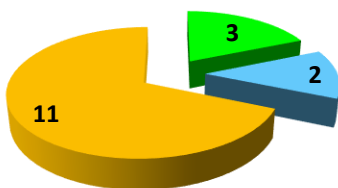

I NUMERI della PARTITA N.31 del 17 aprile 2026

Cognome	Nome	Squadre		Portieri	Gol	Fair Play		Penalità	Top Flop		Best Player		esito			
		X				voti	punti		voti	punti	voti	punti	Punteggio	V	N	P
Alvino	Pier Daniele	X				1	5		11	6,88			2,80		1	
Arati	Sandro	X			1								2,80		1	
Esposito	Lino	X											2,80		1	
Fulvi	Fabio	X			1						1	0,63	2,80		1	
Guelpa	Andrea	X											2,80		1	
Santoro	Raffaele	X											2,80		1	
Schettino	Massimo	X			3						4	2,50	2,80		1	
Xanto	Elkin	X		P									2,80		1	
Abbatelli	Massimiliano		X		3						5	3,13	2,80		1	
Bartolomei	Lorenzo		X		1				2	1,25			2,80		1	
Colini	Emanuele		X										2,80		1	
De Felice	Saverio		X						3	1,88			2,80		1	
Durante	Sandro		X	P		1	5				6	3,75	2,80		1	
Felici	Danilo		X		1								2,80		1	
Gambescia	Daniel		X										2,80		1	
Marucci	Claudio		X										2,80		1	
		8	8		10	2	10		16	10	16	10				

Legenda punteggi:

Vittoria con:
1 rete differenza = 3,00
2 reti differenza = 2,70
3 reti differenza = 2,50
Oltre = 2,00
Pareggio = 2,80
Penalità = 1,50

Esito votazioni online Best Player MVP

- Schettino Massimo
- Durante Sandro
- Fulvi Fabio
- Abbatelli Massimiliano

Esito votazioni online Top Flop

- Schettino = ciavattata alta
- De Felice = mamma che ansia ! e palla in fallo laterale
- Bartolomei = stop con liscio, scarpino bucato
- Alvino = tentativo di tacco con intreccio gambe e fallo laterale