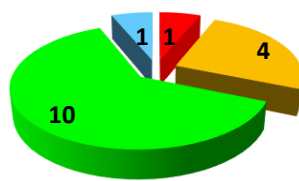

I NUMERI della PARTITA N.25 del 6 marzo 2026

Cognome	Nome	Risultato		Portieri	Gol	Fair Play		Penalità	Top Flop		Best Player		Punteggio	esito		
		4	5			voti	punti		voti	punti	voti	punti		V	N	P
Alvino	Pier Daniele		X						5	2,94						1
Andeloro	Rosario		X		2						1	0,63				1
Carta	Martin		X	P												1
Durante	Sandro		X			1	2,50		12	7,06						1
Felici	Danilo		X		2						4	2,50				1
Marucci	Claudio		X			1	2,50									1
Migno	Dino		X													1
Serafin	Luigi		X													1
Arati	Sandro	X				1	2,50						3,00	1		
Bartolomei	Lorenzo	X			1						1	0,63	3,00	1		
De Felice	Saverio	X				1	2,50						3,00	1		
Esposito	Fabio	X			3						10	6,25	3,00	1		
Fulvi	Fabio	X			1								3,00	1		
Moretti	Maurizio	X											3,00	1		
Schettino	Massimo	X											3,00	1		
Xanto	Elkin	X		P									3,00	1		
		8	8		9	4	10		17	10	16	10				

Legenda punteggi:

Vittoria con:
1 rete differenza = 3,00
2 reti differenza = 2,70
3 reti differenza = 2,50
Oltre = 2,00
Pareggio = 2,80
Penalità = 1,50

Esito votazioni online Best Player MVP

- Bartolomei Lorenzo
- Felici Danilo
- Esposito Fabio
- Andeloro Rosario