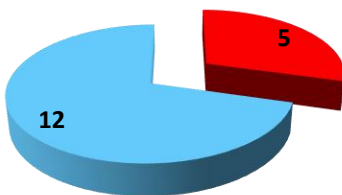

I NUMERI della PARTITA N.25 del 6 marzo 2026

Cognome	Nome	Risultato		Portieri	Gol	Fair Play		Penalità	Top Flop		Best Player		Punteggio	esito		
		4	5			voti	punti		voti	punti	voti	punti		V	N	P
Alvino	Pier Daniele		X						5	2,94						1
Andeloro	Rosario		X		2						1	0,63				1
Carta	Martin		X	P												1
Durante	Sandro		X			1	2,50		12	7,06						1
Felici	Danilo		X		2						4	2,50				1
Marucci	Claudio		X			1	2,50									1
Migno	Dino		X													1
Serafin	Luigi		X													1
Arati	Sandro	X				1	2,50						3,00	1		
Bartolomei	Lorenzo	X			1						1	0,63	3,00	1		
De Felice	Saverio	X				1	2,50						3,00	1		
Esposito	Fabio	X			3						10	6,25	3,00	1		
Fulvi	Fabio	X			1								3,00	1		
Moretti	Maurizio	X											3,00	1		
Schettino	Massimo	X											3,00	1		
Xanto	Elkin	X		P									3,00	1		
		8	8		9	4	10		17	10	16	10				

Legenda punteggi:

Vittoria con:
1 rete differenza = 3,00
2 reti differenza = 2,70
3 reti differenza = 2,50
Oltre = 2,00
Pareggio = 2,80
Penalità = 1,50

Esito votazioni online Best Player MVP

- Bartolomei Lorenzo
- Felici Danilo
- Esposito Fabio
- Andeloro Rosario

Esito votazioni online Top Flop

- Alvino = stop di petto con schianto a terra
- Schettino = colpo di testa svirgolato
- Durante = Superflop tentativo d'anticipo con liscio e gol preso
- Felici = liscio sotto porta