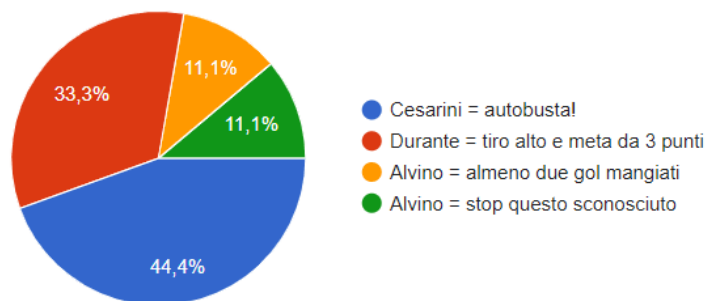

## La BACHECA – NEWS

**Sabato 16 settembre 2023.** Si ricorda a tutti i partecipanti che da questa stagione **non è ammesso autovotarsi** per la classifica **THE BEST PLAYER**. Pertanto qualora si dovessero riscontrare voti non coerenti, questi saranno regolarmente annullati.

Tutte le classifiche saranno rese pubbliche dopo la sesta partita disputata.

BEST PLAYER il migliore della serata  
6a giornata 20.10.2023

il TOP FLOP della serata  
6a giornata 20.10.2023