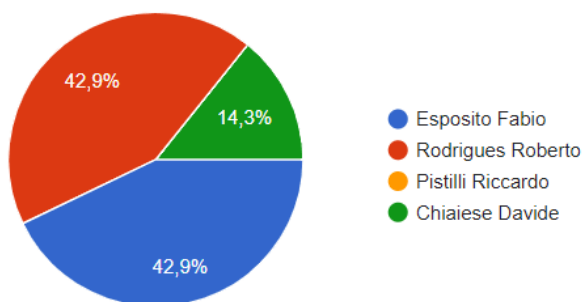

La BACHECA – NEWS

Sabato 16 settembre 2023. Si ricorda a tutti i partecipanti che da questa stagione **non è ammesso autovotarsi** per la classifica **THE BEST PLAYER**. Pertanto qualora si dovessero riscontrare voti non coerenti, questi saranno regolarmente annullati.

Tutte le classifiche saranno rese pubbliche dopo la sesta partita disputata.

BEST PLAYER il migliore della serata
6a giornata 20.10.2023

il TOP FLOP della serata
6a giornata 20.10.2023