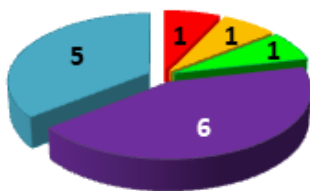

I NUMERI DELLA PARTITA N. 31 del 19 aprile 2024

Votazioni Best Player

- Andeloro Rosario
- Marucci Claudio
- Esposito Lino
- Cesarini Fabio

Votazioni Top Flop

- Cesarini = gamba di legno
- Paolilli Daniele = tiro a fallo laterale
- Paolilli Samuele = gol mangiato
- Rodrigues = luna park, tiro al portiere (gol mangiato)
- Serafin = infarto all'arto e caduta