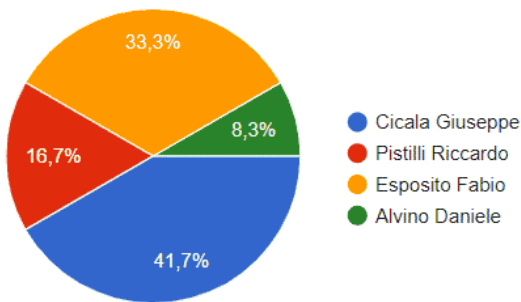

La BACHECA – NEWS

Sabato 16 dicembre 2023. Si ricorda a tutti i partecipanti che da questa stagione **non è ammesso autovotarsi** per la classifica **THE BEST PLAYER**. Pertanto qualora si dovessero riscontrare voti non coerenti, questi saranno regolarmente annullati. Per votare online, **si consiglia di utilizzare lo stesso indirizzo mail indicato per l'iscrizione a inizio stagione.**

Vota il migliore della serata
21a partita del 9.2.2024

21ª PARTITA XVIII EDIZIONE 2023-2024

venerdì 9-2-2024 ore 20:30

ROMA vs **INTER**

CESARINI	MARUCCI
L. ESPOSITO	DE FELICE
RONCHESE	GUELPA
DE MICHELE	CICALA
PISTILLI	GAMBESCIA
D. PAOLILLI	ARATI
ABBATELLI	ESPOSITO F.
SABANI	ALVINO

Calcetto è game is your life

Campo Stella Azzurra 14°C

1° tempo		MARCATORI		2° tempo	
● ALVINO	2° 0-1	● ALVINO	31° 4-4		
● DE FELICE	4° 0-2	● GAMBESCIA	39° 4-5		
● PISTILLI	6° 1-2	● ALVINO	41° 4-6		
● SABANI	7° 2-2	● RONCHESE	45° 5-6		
● ABBATELLI	13° 3-2	● PISTILLI	49° 6-6		
● ABBATELLI	16° 4-2				
● ARATI	27° 4-3				

Punteggio per il risultato 2,80 Arbitro: P. Parisi

GUARDA I NOSTRI VIDEO CLIP E ISCRIVITI AL NOSTRO CANALE YOUTUBE (clicca sul link in basso)

<https://www.youtube.com/channel/UCoVm4wAYYUfCfiLkd5y4fuA?view_as=subscriber>