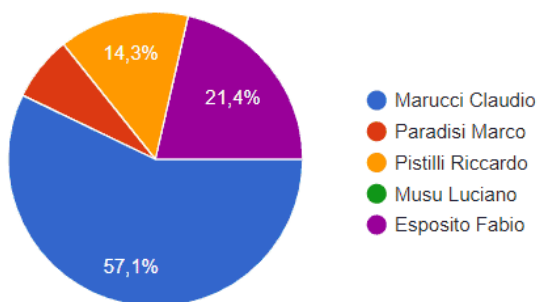

BEST PLAYER

P	Giocatore	Media	Punti	G
1°	Ciaccasassi Federico	3,000	15	5
2°	Pistilli Riccardo	2,583	31	12
3°	Paolilli Samuele	2,500	30	12
4°	Esposito Fabio	2,300	23	10
5°	Chiaiese Davide	2,091	23	11
6°	Durante Sandro	2,077	27	13
7°	Barbonetti Luigi	1,444	13	9
-	Rodrigues Roberto	1,444	13	9
8°	Cesarini Fabio	1,143	8	7
9°	Serafin Luigi	1,100	11	10
10°	Muraca Valerio	1,000	6	6
11°	Marucci Claudio	0,889	8	9
12°	Medde Fabrizio	0,833	5	6
13°	Alvino Pier Daniele	0,636	7	11
14°	Schettino Massimo	0,500	3	6
15°	Gambescia Daniel	0,471	8	17
16°	Abbatelli Massimiliano	0,444	4	9
17°	Colini Emanuele	0,286	2	7
18°	Cicala Giuseppe	0,182	2	11

La BACHECA – NEWS

Sabato 16 dicembre 2023. Si ricorda a tutti i partecipanti che da questa stagione **non è ammesso autovotarsi** per la classifica **THE BEST PLAYER**. Pertanto qualora si dovessero riscontrare voti non coerenti, questi saranno regolarmente annullati. Per votare online, **si consiglia di utilizzare lo stesso indirizzo mail indicato per l'iscrizione a inizio stagione.**

Vota il migliore della serata
20a partita del 2.2.2024

Vota il TOP FLOP della serata
20a partita del 2.2.2024

20^a PARTITA XVIII EDIZIONE 2023-2024

venerdì 2-2-2024 ore 20:30

ATALANTA V LAZIO

MARUCCI	MUSU
DE FELICE	ESPOSITO L.
SANELLI	MURACA
PARADISI	GAMBESCIA
S. PAOLILLI	SCHETTINO
PISTILLI	MOLDOVAN
F. ESPOSITO	ALVINO
D. PAOLILLI	TISEI