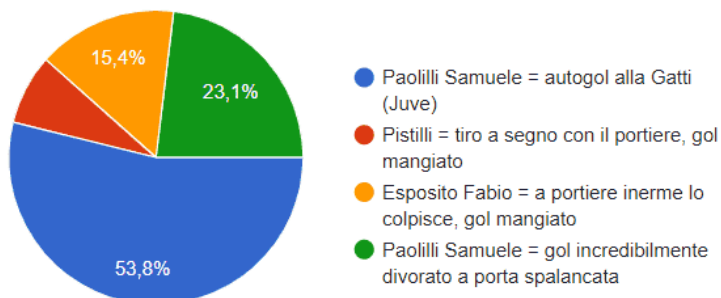

BEST PLAYER

P	Giocatore	Media	Punti	G
1°	Ciaccasassi Federico	3,000	15	5
2°	Pistilli Riccardo	2,583	31	12
3°	Paolilli Samuele	2,500	30	12
4°	Esposito Fabio	2,300	23	10
5°	Chiaiese Davide	2,091	23	11
6°	Durante Sandro	2,077	27	13
7°	Barbonetti Luigi	1,444	13	9
-	Rodrigues Roberto	1,444	13	9
8°	Cesarini Fabio	1,143	8	7
9°	Serafin Luigi	1,100	11	10
10°	Muraca Valerio	1,000	6	6
11°	Marucci Claudio	0,889	8	9
12°	Medde Fabrizio	0,833	5	6
13°	Alvino Pier Daniele	0,636	7	11
14°	Schettino Massimo	0,500	3	6
15°	Gambescia Daniel	0,471	8	17
16°	Abbatelli Massimiliano	0,444	4	9
17°	Colini Emanuele	0,286	2	7
18°	Cicala Giuseppe	0,182	2	11

La BACHECA – NEWS

Sabato 16 dicembre 2023. Si ricorda a tutti i partecipanti che da questa stagione **non è ammesso autovotarsi** per la classifica **THE BEST PLAYER**. Pertanto qualora si dovessero riscontrare voti non coerenti, questi saranno regolarmente annullati. Per votare online, **si consiglia di utilizzare lo stesso indirizzo mail indicato per l'iscrizione a inizio stagione.**

Vota il migliore della serata
20a partita del 2.2.2024

Vota il TOP FLOP della serata
20a partita del 2.2.2024

20^a PARTITA XVIII EDIZIONE 2023-2024

venerdì 2-2-2024 ore 20:30

ATALANTA V LAZIO

MARUCCI	MUSU
DE FELICE	ESPOSITO L.
SANELLI	MURACA
PARADISI	GAMBESCIA
S. PAOLILLI	SCHETTINO
PISTILLI	MOLDOVAN
F. ESPOSITO	ALVINO
D. PAOLILLI	TISEI