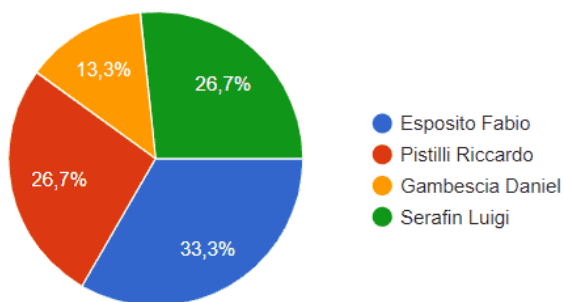

BEST PLAYER

P	Giocatore	Media	Punti	G
1°	Ciaccasassi Federico	3,000	15	5
2°	Paolilli Samuele	2,727	30	11
3°	Pistilli Riccardo	2,636	29	11
4°	Esposito Fabio	2,222	20	9
5°	Chiaiese Davide	2,091	23	11
6°	Durante Sandro	2,077	27	13
7°	Barbonetti Luigi	1,444	13	9
-	Rodrigues Roberto	1,444	13	9
8°	Muraca Valerio	1,200	6	5
9°	Cesarini Fabio	1,143	8	7
10°	Serafin Luigi	1,100	11	10
11°	Galati Genato	1,000	4	4
12°	Medde Fabrizio	0,833	5	6
13°	Alvino Pier Daniele	0,700	7	10
14°	Schettino Massimo	0,600	3	5
15°	Gambescia Daniel	0,500	8	16
16°	Abbatelli Massimiliano	0,444	4	9
17°	Colini Emanuele	0,286	2	7
18°	Cicala Giuseppe	0,182	2	11

La BACHECA – NEWS

Sabato 16 dicembre 2023. Si ricorda a tutti i partecipanti che da questa stagione **non è ammesso autovotarsi** per la classifica **THE BEST PLAYER**. Pertanto qualora si dovessero riscontrare voti non coerenti, questi saranno regolarmente annullati. Per votare online, **si consiglia di utilizzare lo stesso indirizzo mail indicato per l'iscrizione a inizio stagione.**

Vota il migliore della serata
19a partita 26.1.2024

Vota il TOP FLOP della serata
19a partita 26.1.2024

19ª PARTITA XVIII EDIZIONE 2023-2024

venerdì 26-1-2024 ore 20:30

LAZIO

NAPOLI

DURANTE	RONCHESE
MARUCCI	FLAMMINI
SERAFIN	MUSU
COLINI	GAMBESCIA
DE FELICE	LAMPUGNANI
PISTILLI	DE MICHELE
FABRIZIO	ESPOSITO F.
PAOLILLI	ARATI