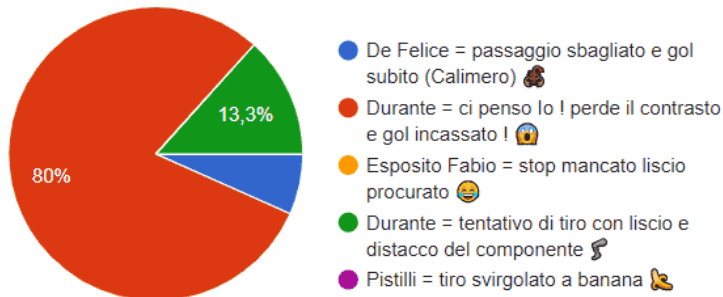

BEST PLAYER

P	Giocatore	Media	Punti	G
1°	Ciaccasassi Federico	3,000	15	5
2°	Paolilli Samuele	2,727	30	11
3°	Pistilli Riccardo	2,636	29	11
4°	Esposito Fabio	2,222	20	9
5°	Chiaiese Davide	2,091	23	11
6°	Durante Sandro	2,077	27	13
7°	Barbonetti Luigi	1,444	13	9
-	Rodrigues Roberto	1,444	13	9
8°	Muraca Valerio	1,200	6	5
9°	Cesarini Fabio	1,143	8	7
10°	Serafin Luigi	1,100	11	10
11°	Galati Genato	1,000	4	4
12°	Medde Fabrizio	0,833	5	6
13°	Alvino Pier Daniele	0,700	7	10
14°	Schettino Massimo	0,600	3	5
15°	Gambescia Daniel	0,500	8	16
16°	Abbatelli Massimiliano	0,444	4	9
17°	Colini Emanuele	0,286	2	7
18°	Cicala Giuseppe	0,182	2	11

La BACHECA – NEWS

Sabato 16 dicembre 2023. Si ricorda a tutti i partecipanti che da questa stagione **non è ammesso autovotarsi** per la classifica **THE BEST PLAYER**. Pertanto qualora si dovessero riscontrare voti non coerenti, questi saranno regolarmente annullati. Per votare online, **si consiglia di utilizzare lo stesso indirizzo mail indicato per l'iscrizione a inizio stagione.**

Vota il migliore della serata
19a partita 26.1.2024

Vota il TOP FLOP della serata
19a partita 26.1.2024

19ª PARTITA XVIII EDIZIONE 2023-2024

venerdì 26-1-2024 ore 20:30

LAZIO

NAPOLI

DURANTE	RONCHESE
MARUCCI	FLAMMINI
SERAFIN	MUSU
COLINI	GAMBESCIA
DE FELICE	LAMPUGNANI
PISTILLI	DE MICHELE
FABRIZIO	ESPOSITO F.
PAOLILLI	ARATI