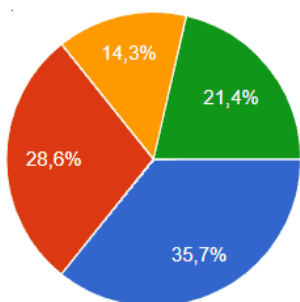

BEST PLAYER

P	Giocatore	Media	Punti	G
1°	Ciaccasassi Federico	3,750	15	4
2°	Pistilli Riccardo	2,625	21	8
3°	Paolilli Samuele	2,444	22	9
4°	Durante Sandro	2,200	22	10
5°	Chiaiese Davide	2,091	23	11
6°	Esposito Fabio	2,000	14	7
7°	Barbonetti Luigi	1,625	13	8
8°	Rodrigues Roberto	1,444	13	9
9°	Cesarini Fabio	1,143	8	7
10°	Galati Genato	1,000	4	4
-	Muraca Valerio	1,000	4	4
11°	Serafin Luigi	0,857	6	7
12°	Medde Fabrizio	0,833	5	6
13°	Alvino Pier Daniele	0,778	7	9
14°	Schettino Massimo	0,750	3	4
15°	Abbatelli Massimiliano	0,571	4	7
16°	Colini Emanuele	0,333	2	6
17°	Gambescia Daniel	0,231	3	13
18°	Cicala Giuseppe	0,222	2	9

BEST PLAYER il migliore della serata
16a giornata 5.1.2024

- Chiaiese Davide
- Serafin Luigi
- Alvino Daniele
- Gambescia Daniel

il TOP FLOP della serata
16a giornata 5.1.2024

- De Felice = liscio e busso
- Serafin = impuntata a centro campo con tuffo
- Marucci = a forza di fintare gli gira la testa e crolla a terra !
- Alvino = pallonata ricevuta: colpito e affondato