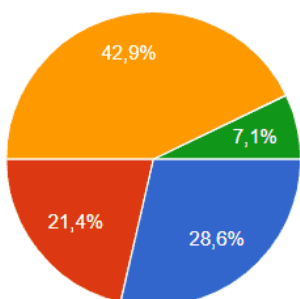

La BACHECA – NEWS

Sabato 16 dicembre 2023. Si ricorda a tutti i partecipanti che da questa stagione **non è ammesso autovotarsi** per la classifica **THE BEST PLAYER**. Pertanto qualora si dovessero riscontrare voti non coerenti, questi saranno regolarmente annullati. Per votare online, **si consiglia di utilizzare lo stesso indirizzo mail indicato per l'iscrizione a inizio stagione.**

BEST PLAYER il migliore della serata
16a giornata 5.1.2024

- Chiaiese Davide
- Serafin Luigi
- Alvino Daniele
- Gambescia Daniel

il TOP FLOP della serata
16a giornata 5.1.2024

- De Felice = liscio e busso
- Serafin = impuntata a centro campo con tuffo
- Marucci = a forza di fintare gli gira la testa e crolla a terra !
- Alvino = pallonata ricevuta: colpito e affondato